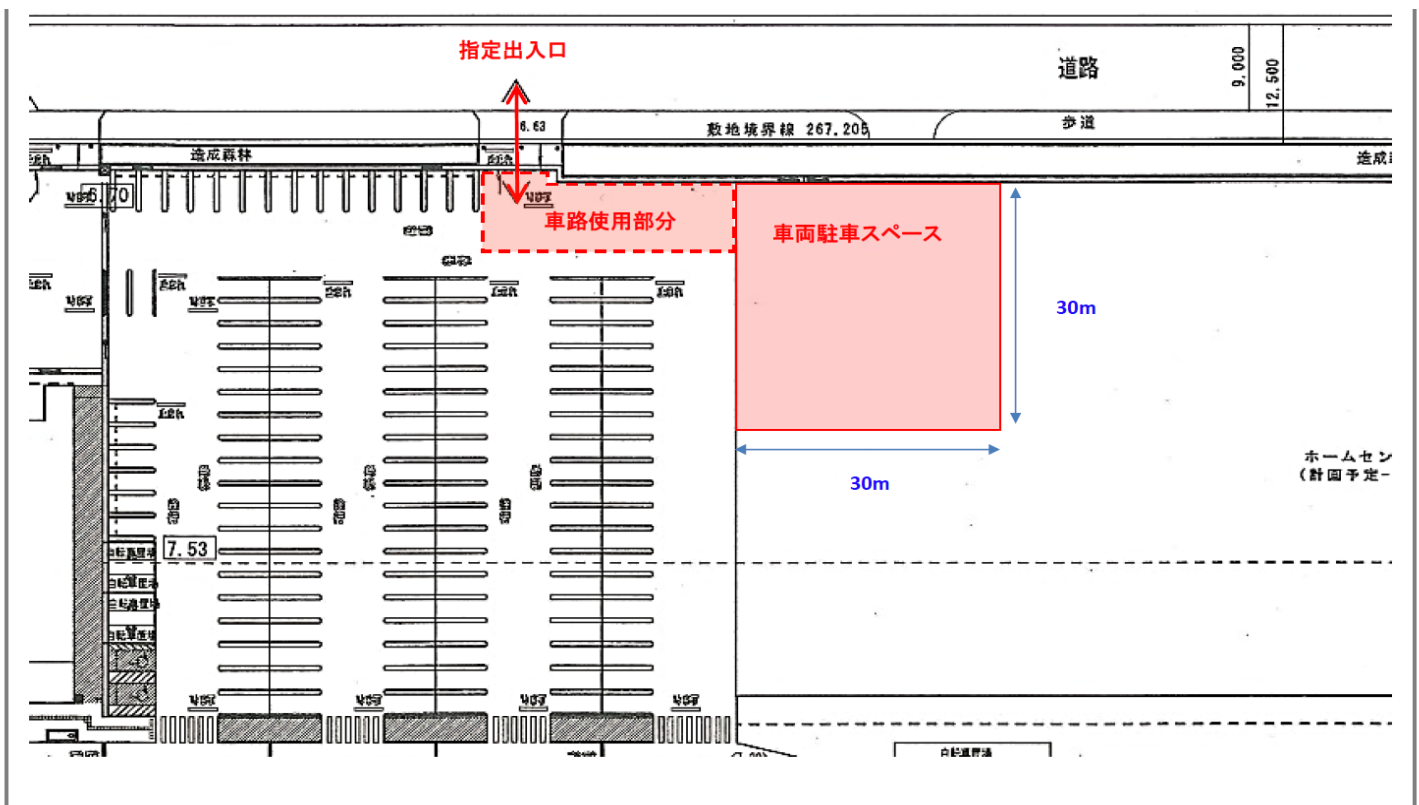

(株)シードコーポレーション
駐車場移転のお知らせ

新住所
石川県河北郡
内灘町千鳥台5-1
敷地内

※駐車スペースが
決まっています
↓下図参照

行き

帰り

①と②どちらでもお帰りいただけます