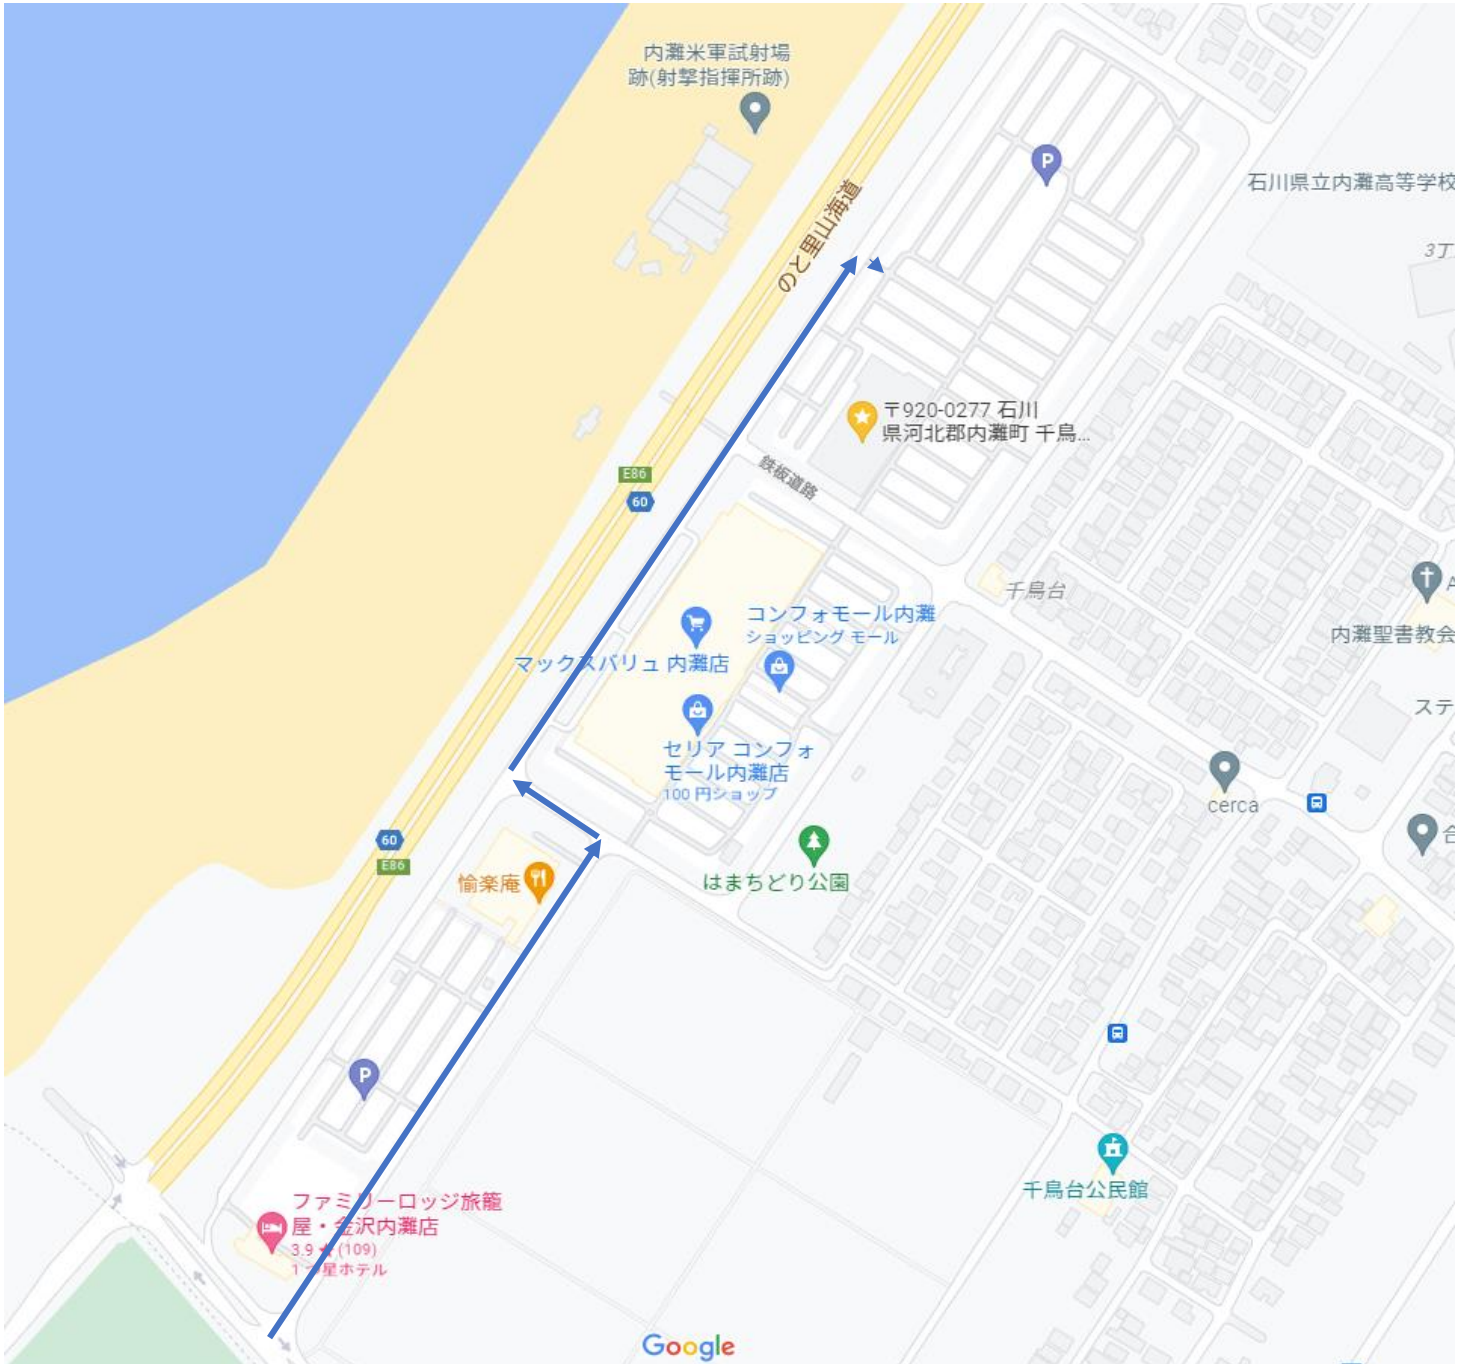

(株)シードコーポレーション
駐車場移転のお知らせ

新住所
石川県河北郡
内灘町千鳥台5-1
敷地内

※駐車スペースが
決まっています
↓下図参照

行き

帰り

①と②どちらでもお帰りいただけます